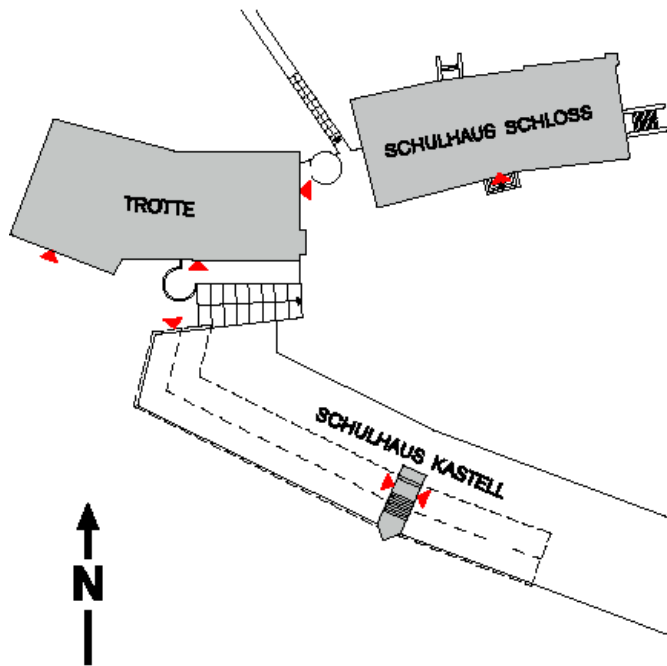

PRIMARSCHULEPFYN

Städtli 1, 8505 Pfyn

www.schulepfyn.ch

Schulhaus Schloss